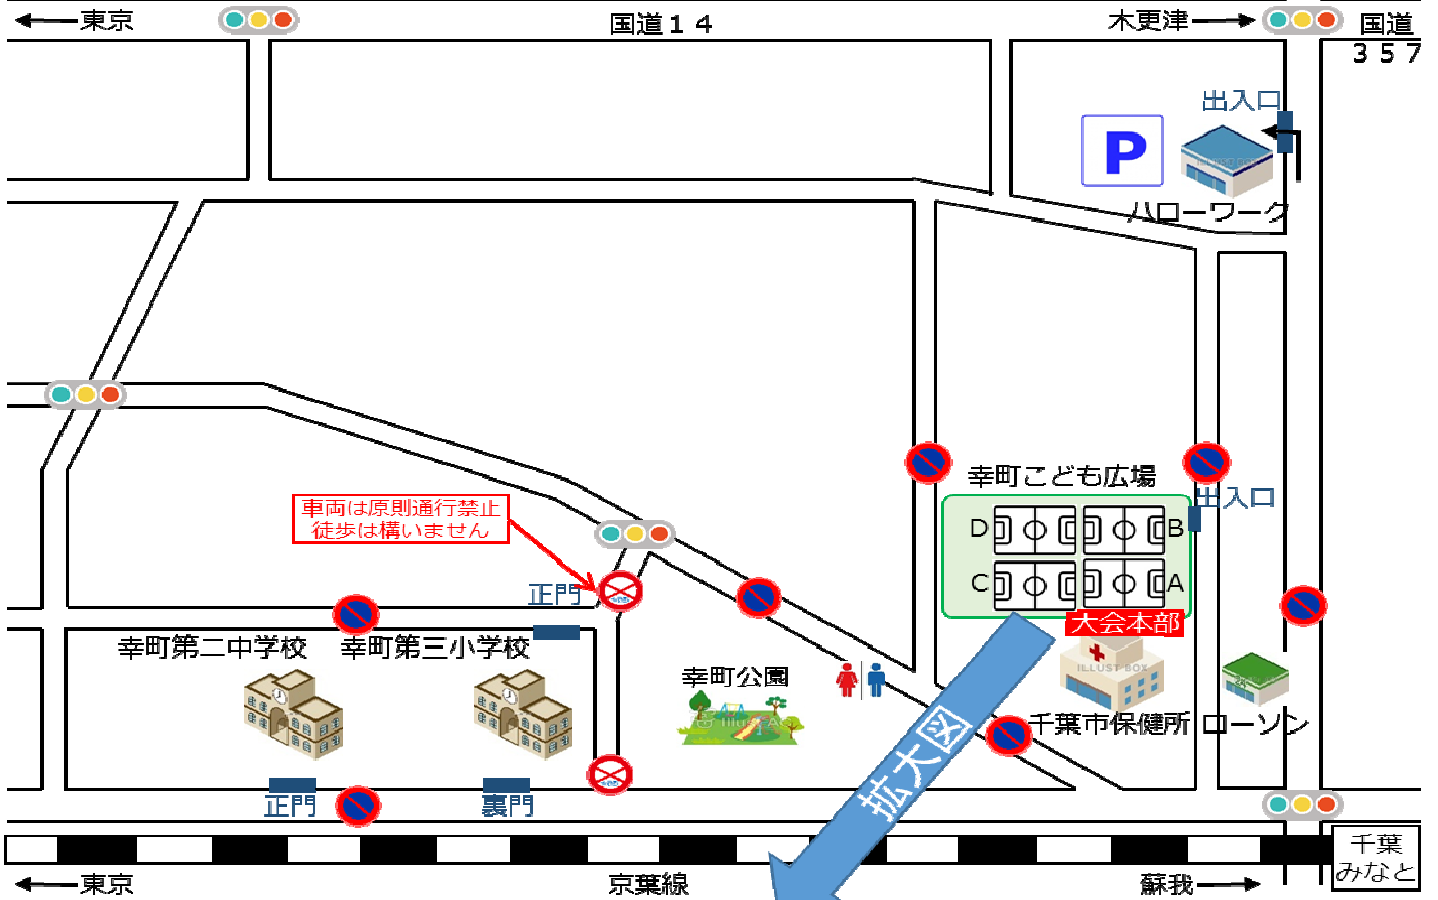

会場案内図

各チームの学年毎に、車は5台以内をお願いいたします。

トイレ

駐車場

路上駐車
厳禁

車両進入
禁止

待機場所

野球グラウンド